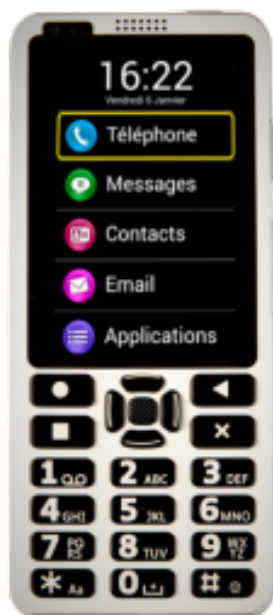

Smartvision 3

Codice Riferimento e Codice MEPA: HWALT80

Galleria Immagini

Cos'è Smartvision 3?

Smartvision 3 è un telefono cellulare che contiene molte funzioni di accesso facilitato pensate per l'utilizzo da parte di persone ipovedenti e non vedenti. Ha tre diverse modalità d'uso:

- **Tastiera** comoda ed intuitiva, con un joystick di navigazione, 4 tasti funzione, 2 tasti dedicati alle telefonate ed i tasti alfanumerici.
- Un ampio **schermo touch** da 3,5 pollici.
- Un **tasto** dedicato per utilizzare i comandi vocali e la dettatura.

Cosa fa Smartvision 3?

Smartvision 3 ha una **sintesi vocale** chiara e potente, è possibile vocalizzare gli elementi toccati sullo schermo. Si può scegliere la grandezza dei caratteri: **ingrandimento** del testo regolabile con possibilità di modificare dimensione, contrasto e velocità di scorrimento. Connessione via **Bluetooth** con tastiere esterne e con dispositivi braille come Luce Braille.

Funzioni:

- Comunicazione: telefono, SMS/MMS, contatti, email, internet.
- Vita quotidiana: registratore, agenda, sveglia, calcolatrice, blocco note, lettore parlante di etichette NFC, Kaptén, SOS con geolocalizzazione.
- Ausili: rilevatore di colori e di luce, lettore libri, lente di ingrandimento, OCR.
- Supporto: assistenza a distanza.
- Svago: musica, fotocamera, radio FM, web radio.